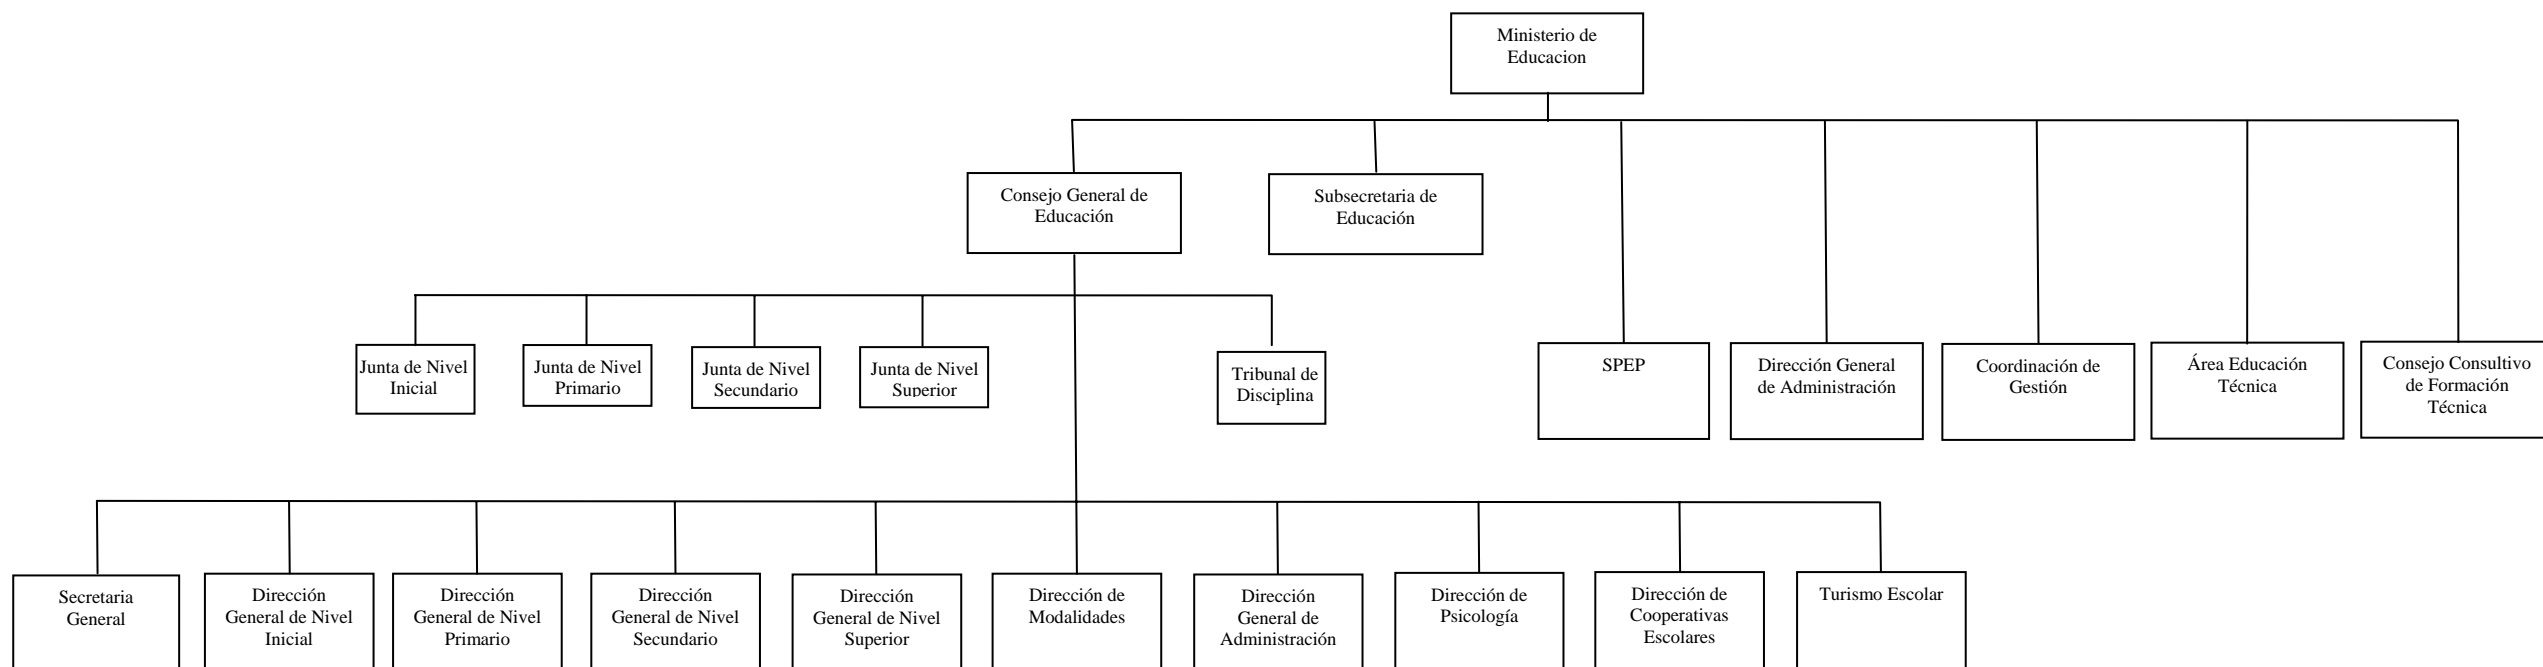

ANEXO I

ORGANIGRAMA FUNCIONAL DEL MINISTERIO DE EDUCACION

ANEXO I

ORGANIGRAMA FUNCIONAL DEL MINISTERIO DE EDUCACION – AREA CONSEJO GENERAL DE EDUCACION

Coord. Ed. Técnica – Profesional
 Coord. Ed. Jóvenes , Adultos
 Coord. Ed. Especial
 Coord. Ed. Intercultural
 Coord. Ed. Contexto de Privación de Libertad
 Coord. Ed. Artística
 Coord. Ed. Rural
 Coord. Ed. Domiciliario y Hospitalario

ANEXO I

ORGANIGRAMA FUNCIONAL DEL MINISTERIO DE EDUCACION – AREA SUBSECRETARIA DE EDUCACION

ANEXO I

ORGANIGRAMA FUNCIONAL DEL MINISTERIO DE EDUCACION – AREA COORDINACION DE GESTION

ANEXO I

ORGANIGRAMA FUNCIONAL DEL MINISTERIO DE EDUCACION – AREA DIRECCION GENERAL DE ADMINISTRACION