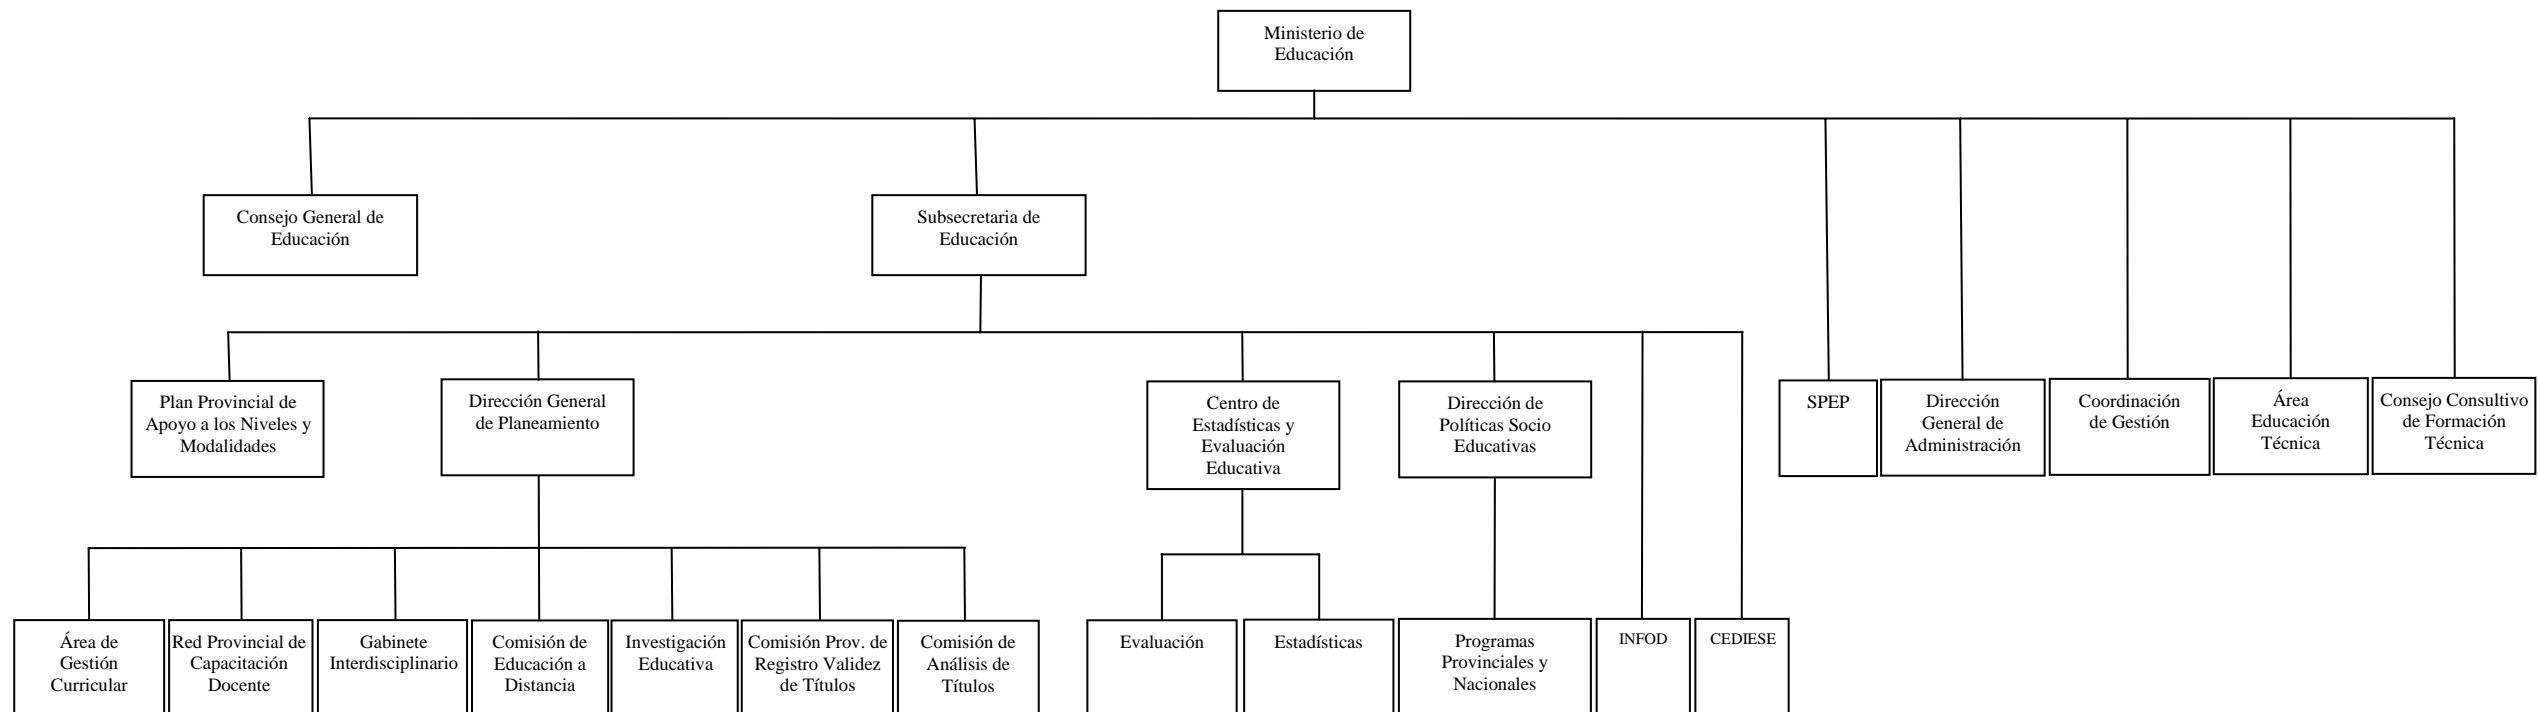

ANEXO I

ORGANIGRAMA FUNCIONAL DEL MINISTERIO DE EDUCACION

ANEXO I

ORGANIGRAMA FUNCIONAL DEL MINISTERIO DE EDUCACION – AREA CONSEJO GENERAL DE EDUCACION

Coord. Ed. Técnica – Profesional
 Coord. Ed. Jóvenes , Adultos
 Coord. Ed. Especial
 Coord. Ed. Intercultural
 Coord. Ed. Contexto de Privación de Libertad
 Coord. Ed. Artística
 Coord. Ed. Rural
 Coord. Ed. Domiciliario y Hospitalario

ANEXO I

ORGANIGRAMA FUNCIONAL DEL MINISTERIO DE EDUCACION – AREA SUBSECRETARIA DE EDUCACION

ANEXO I

ORGANIGRAMA FUNCIONAL DEL MINISTERIO DE EDUCACION – AREA COORDINACION DE GESTION

ANEXO I

ORGANIGRAMA FUNCIONAL DEL MINISTERIO DE EDUCACION – AREA DIRECCION GENERAL DE ADMINISTRACION