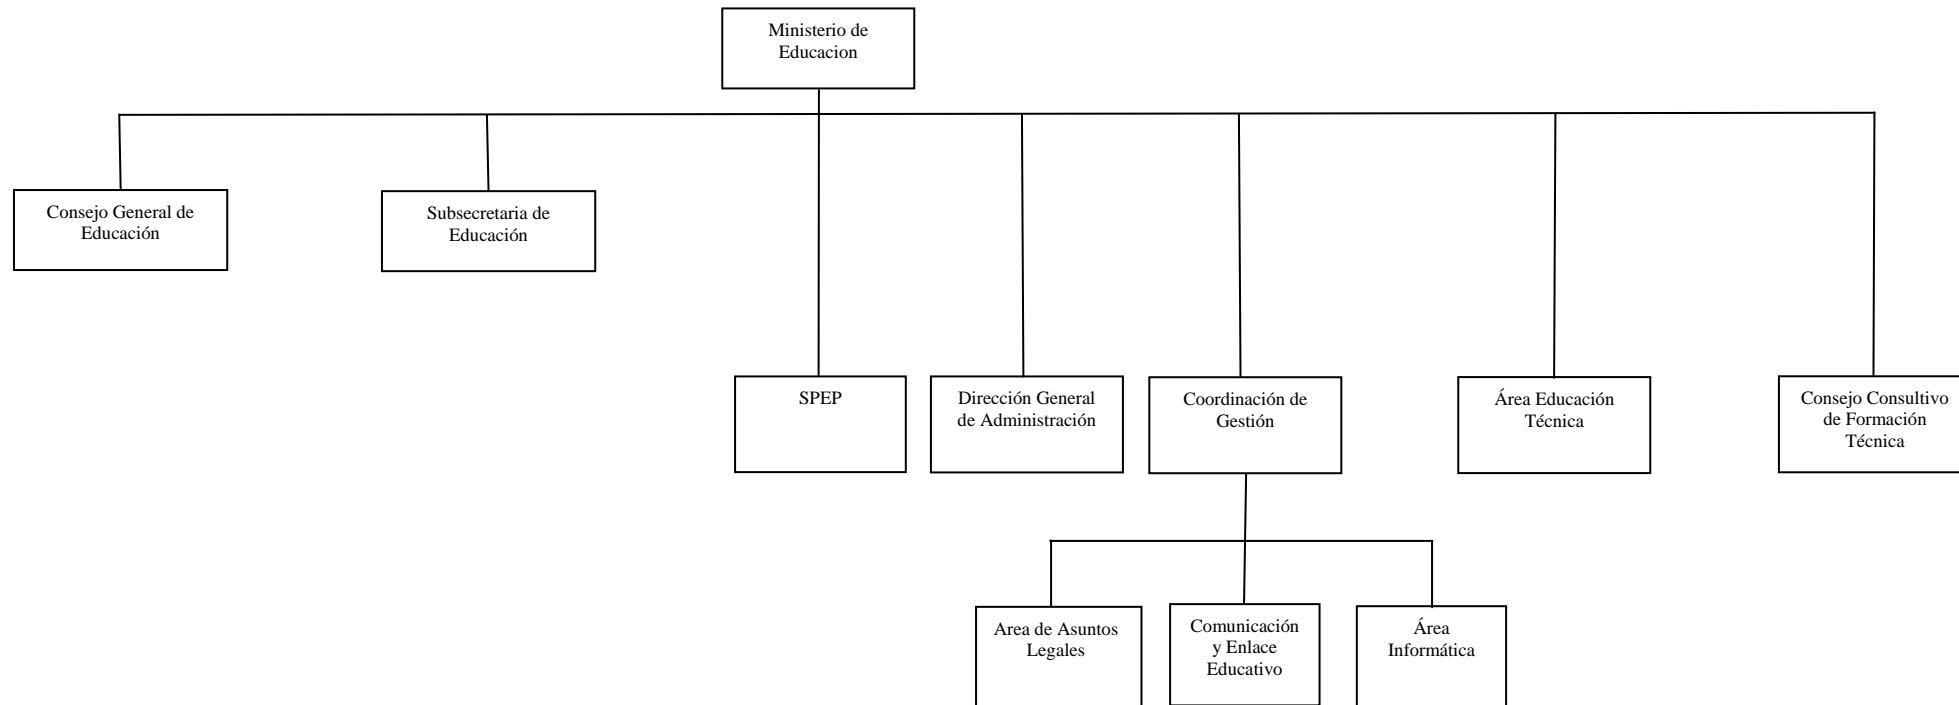

ANEXO I

ORGANIGRAMA FUNCIONAL DEL MINISTERIO DE EDUCACION

ANEXO I

ORGANIGRAMA FUNCIONAL DEL MINISTERIO DE EDUCACION – AREA CONSEJO GENERAL DE EDUCACION

Coord. Ed. Técnica – Profesional
 Coord. Ed. Jóvenes , Adultos
 Coord. Ed. Especial
 Coord. Ed. Intercultural
 Coord. Ed. Contexto de Privación de Libertad
 Coord. Ed. Artística
 Coord. Ed. Rural
 Coord. Ed. Domiciliario y Hospitalario

ANEXO I

ORGANIGRAMA FUNCIONAL DEL MINISTERIO DE EDUCACION – AREA SUBSECRETARIA DE EDUCACION

ANEXO I

ORGANIGRAMA FUNCIONAL DEL MINISTERIO DE EDUCACION – AREA COORDINACION DE GESTION

ANEXO I

ORGANIGRAMA FUNCIONAL DEL MINISTERIO DE EDUCACION – AREA DIRECCION GENERAL DE ADMINISTRACION